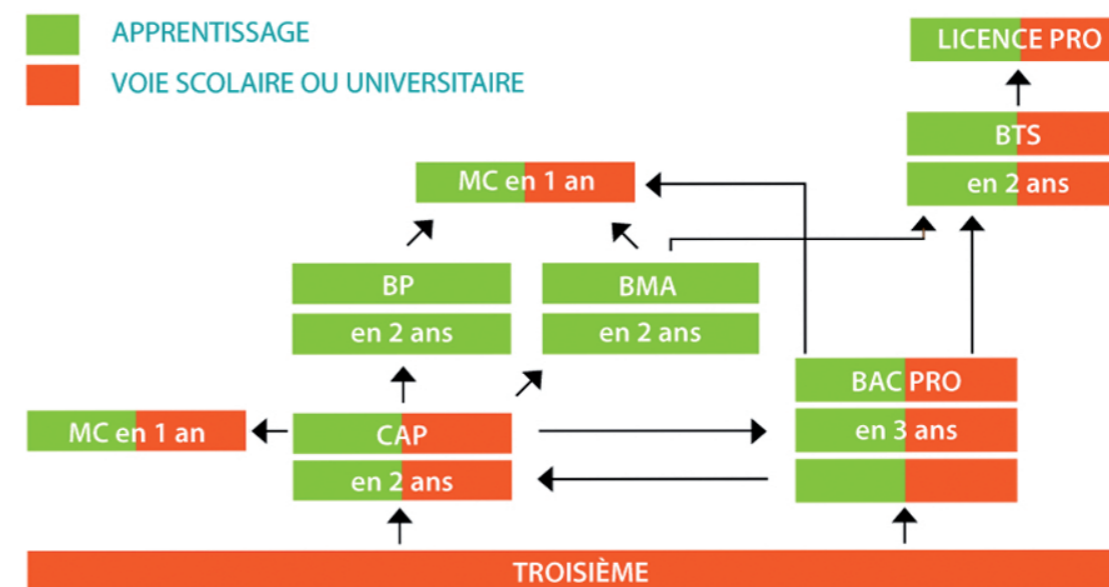

# me former aux métiers de la forêt et du bois

Formations pour le secteur forêt bois  
dans la région des Hauts-de-France

avec les lycées et CFA  
des académies d'Amiens  
et de Lille  
Édition 2018

Source ONISEP

**LÉGENDE DES DIPLÔMES :**  
CAP : Certificat d'Aptitude Professionnelle - CAPA : Certificat d'Aptitude Professionnelle Agricole - BAC PRO : Baccalauréat Professionnel - BMA : Brevet des Métiers d'Art - BP : Brevet Professionnel - BTS : Brevet de Technicien Supérieur - BTSA : Brevet de Technicien Supérieur Agricole - DEUST : Diplôme d'Études Universitaires Scientifiques et Techniques - MC : Mention Complémentaire.

**LÉGENDE DES ÉTABLISSEMENTS :**  
LEAP : Lycée d'Enseignement Agricole Privé - LGT : Lycée Général et Technologique - LP : Lycée Professionnel - LPP : Lycée Professionnel Privé - LPO : Lycée Polyvalent - CFA : Centre de Formation des Apprentis.